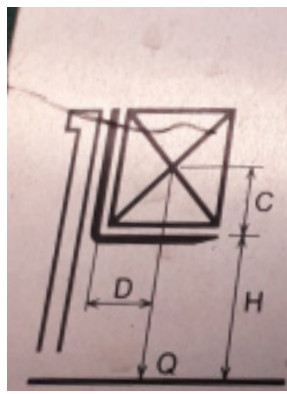

H	D	600	700	800	mm
4000	mmQ	7000	6300	5750	kg
	mmQ				kg
	mmQ				kg
	C	600			mm